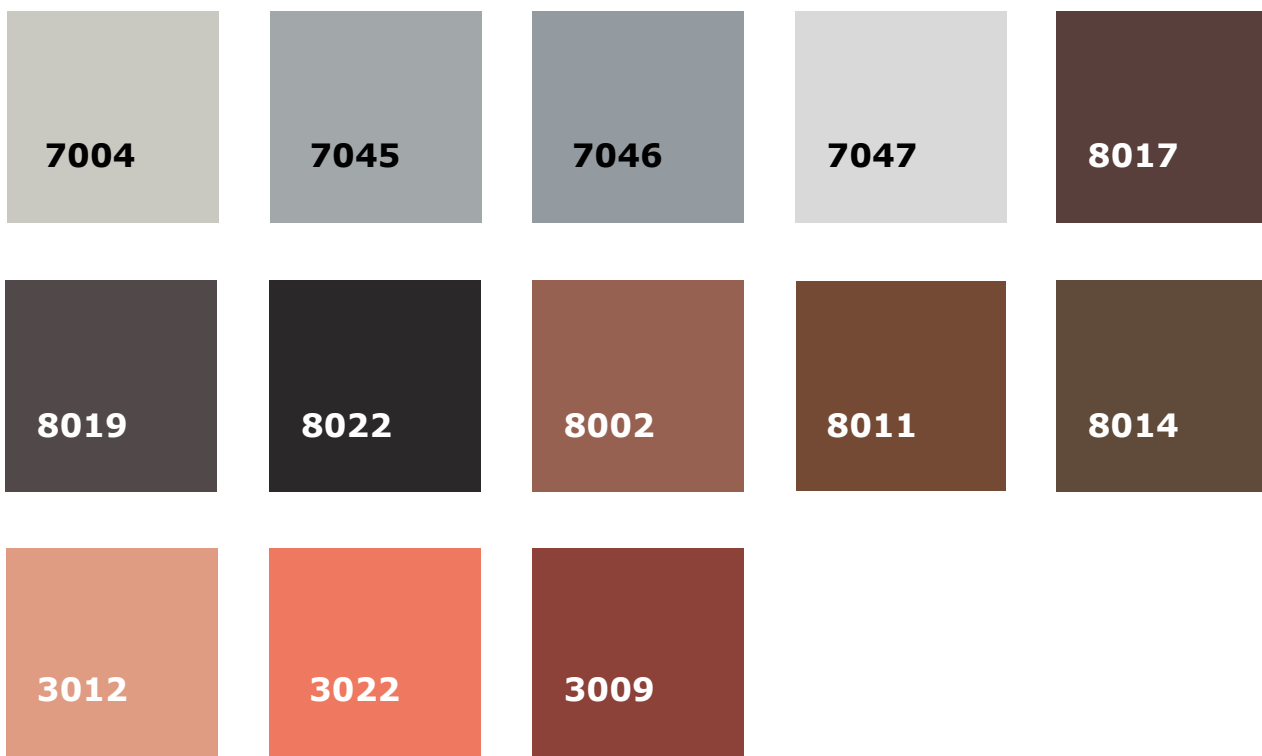

Výběrový vzorník RAL

MONOLITDESIGN®

Specialista na panDOMO,
pohledové a dekorativní povrchy

9001	9006	9007	9022	9023
9004	9005	9011	9017	7010
7011	7012	7015	7016	7021
7026	7023	7024	7000	7001
7004	7005	7006	7009	7030
7032	7033	7035	7036	7037
7038	7039	7040	7042	7043

Výběrový vzorník RAL

MONOLITDESIGN®Specialista na panDOMO,
pohledové a dekorativní povrchy

Uvedené barvy jsou ilustrační, mohou být ovlivněny tiskovou kvalitou
či nastavením Vašeho počítače nebo displeje.