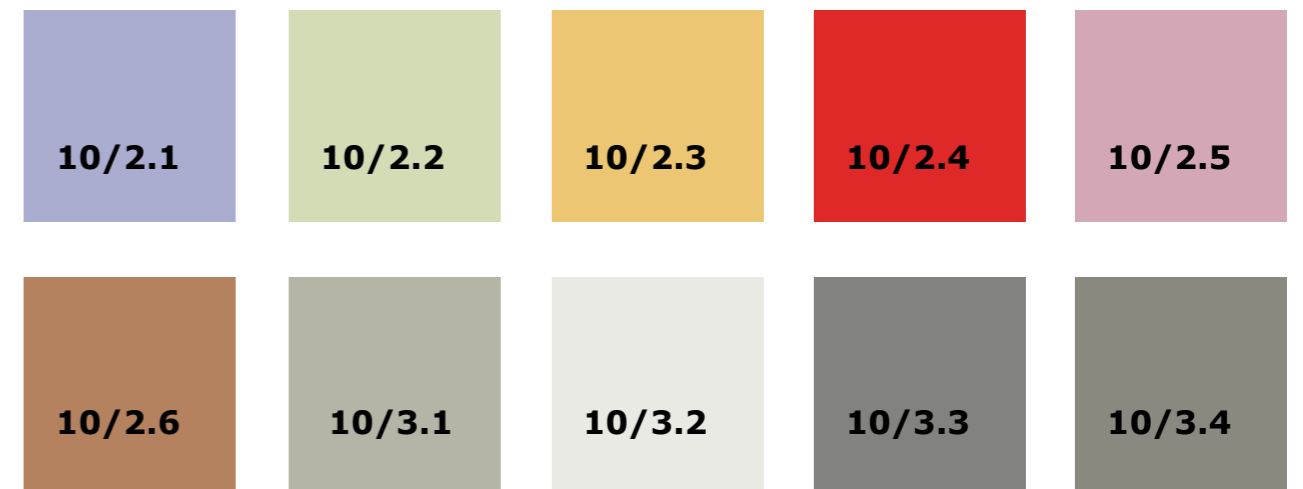

## Výběrový vzorník RAL

MONOLITDESIGN®

Specialista na panDOMO,  
pohledové a dekorativní povrchy

9001	9006	9027	9022	9023
9004	9005	9011	9017	7010
7011	7012	7015	7016	7021
7023	7024	7026	7000	7001
7004	7005	7006	7009	7030
7032	7033	7035	7036	7037
7038	7039	7040	7042	7043

Výběrový vzorník z barev panDOMO®

Uvedené barvy jsou ilustrační, mohou být ovlivněny tiskovou kvalitou či nastavením Vašeho počítače nebo displeje.

06/2015