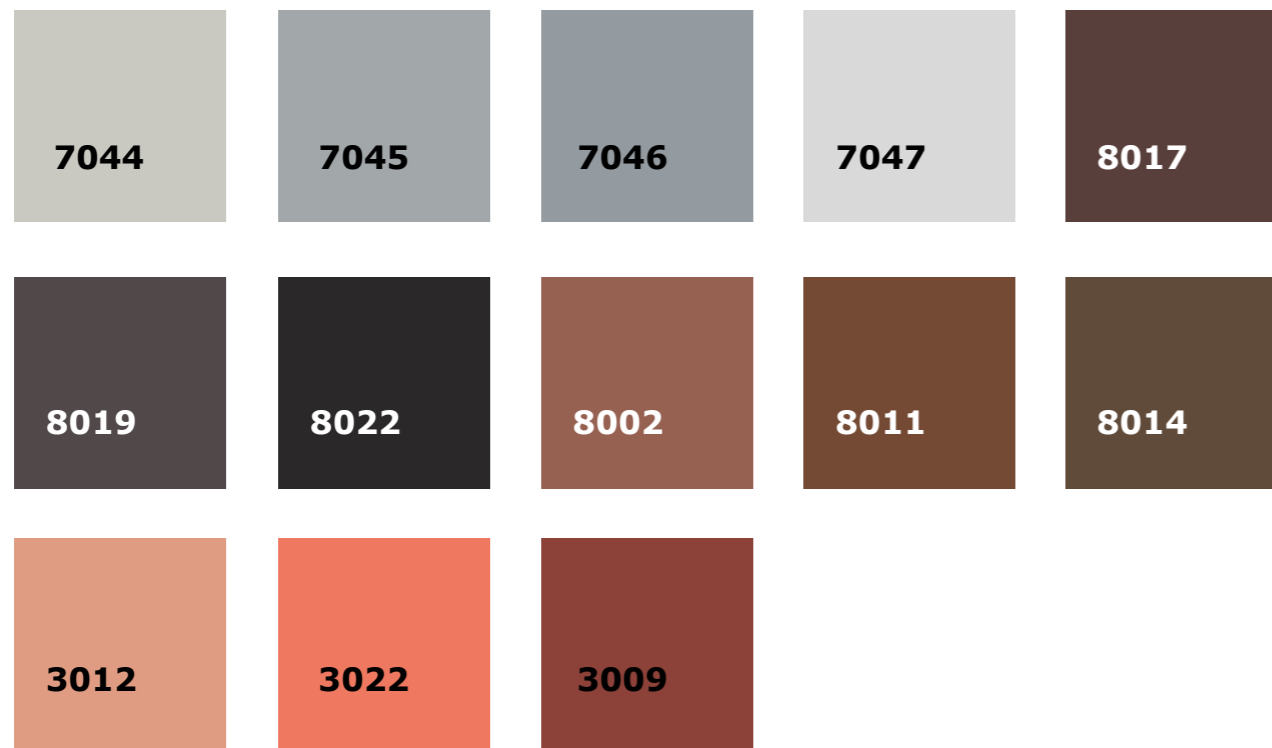

## Výběrový vzorník RAL

MONOLITDESIGN®

Specialista na panDOMO,  
pohledové a dekorativní povrchy

9001	9006	9027	9022	9023
9004	9005	9011	9017	7010
7011	7012	7015	7016	7021
7023	7024	7026	7000	7001
7004	7005	7006	7009	7030
7032	7033	7035	7036	7037
7038	7039	7040	7042	7043

Výběrový vzorník z barev panDOMO®

Uvedené barvy jsou ilustrační, mohou být ovlivněny tiskovou kvalitou či nastavením Vašeho počítače nebo displeje.

06/2015